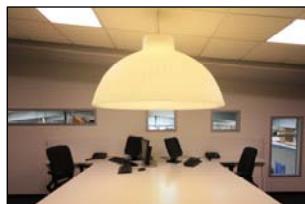

Seventies

Seventies

Een retro-modern armatuur met een industriële vormgeving. Door de unieke eigenschap van de gesloten onderkant is de Seventies ideaal voor elke situatie, of het nu laag boven een tafel is of hoog in een ruimte. Er is geen sprake van een lichtbron waar rechtstreeks in gekeken wordt en een verblindend effect achterlaat.

De Seventies is enkelwandig gefabriceerd van wit polyethyleen wat staat voor duurzaam, onbreekbaar en recyclebaar. De lichtbron heeft maar een gering wattage nodig om een geweldig diffuse lichtopbrengst te creëren, wat het milieu ook weer ten goede komt.